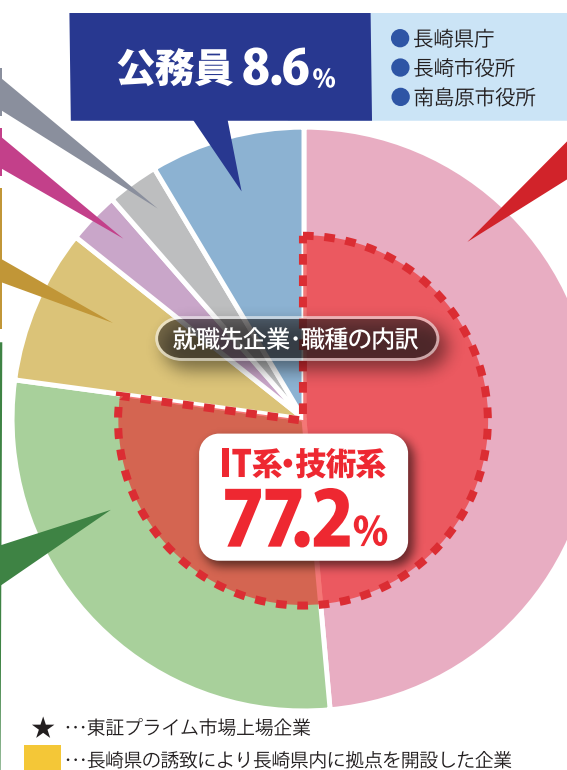

情報システム学科

進路速報

2024年4月DATA

就職率 100%

就職者35名中 **77.2%**が
IT系企業SEまたは他分野企業の
技術系職種に就職しました!

● 円光寺	その他 2.9%
● 長崎銀行	営業職 2.9%
【情報・医療・人材サービス】	事務職 8.6%
● エムオーテックス	
● 長崎県保険医協会	
● アソウ・ヒューマニーセンター	
【製造、専門サービス】	技術職 (社内SE等) 28.6%
● 大島造船所	
★ 新晃工業	
● 伸和コントロールズ	
● アテック	
● デンソーテクノ	
● エイジェック	
● 船井総研デジタル	
★ スズキ	
★ 京セラ	
● ソニーセミコンダクタ マニュファクチャリング	