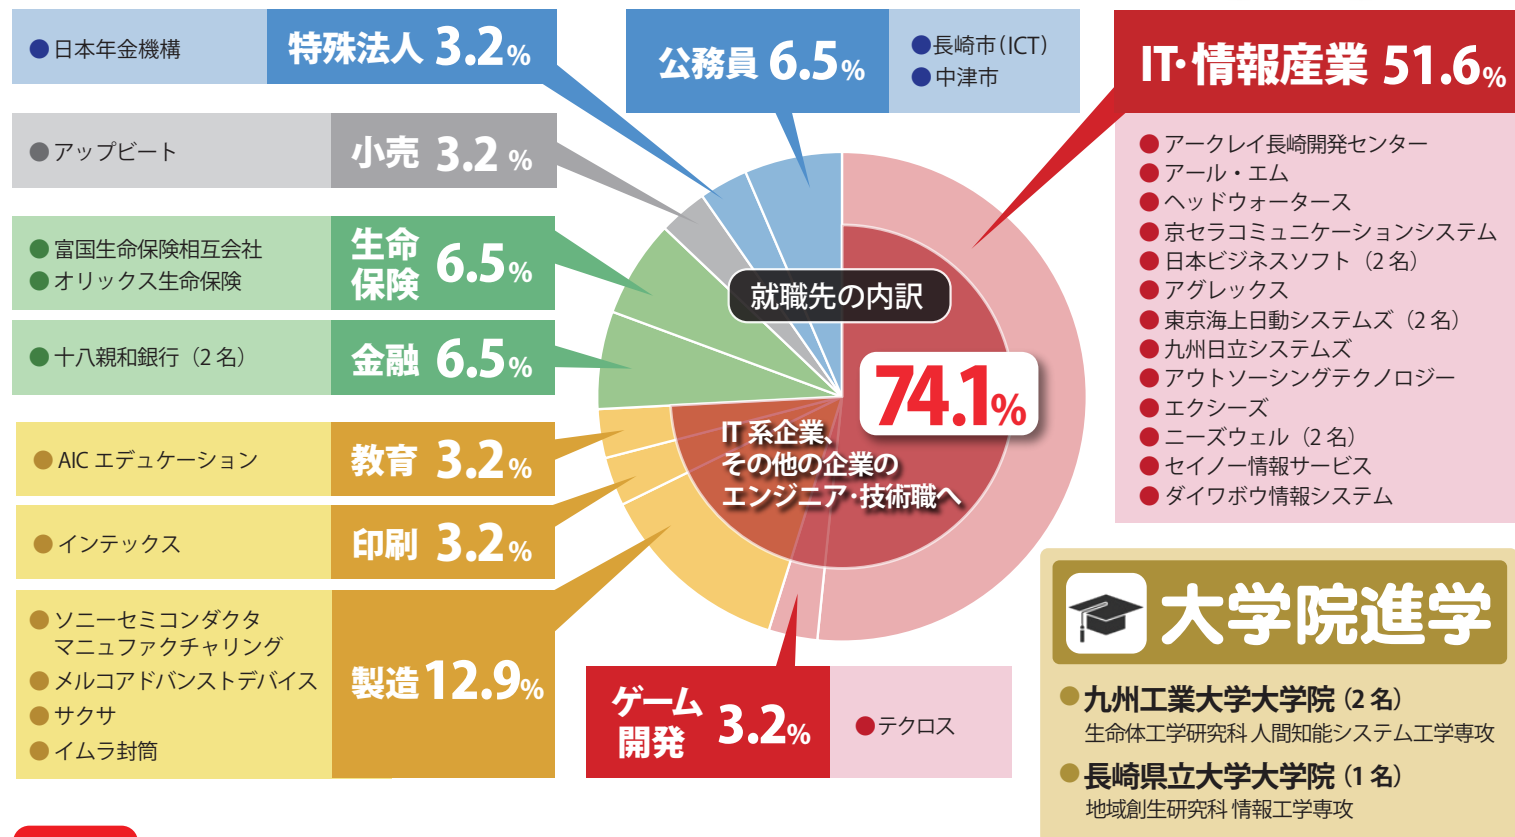

情報システム学科

NEWS

Volume 6 2022年
9月発行

1 2022年3月卒業生 就職・進学状況

就職率
(2022年7月31日時点)

100%

2 情報システム学科 入試DATA

2022年度入学者選抜合格者の都道府県別内訳

2022年度入学者男女比

男子 21名
49%

女子 22名
51%

情報システム学科について
詳しくは公式サイトをチェック!