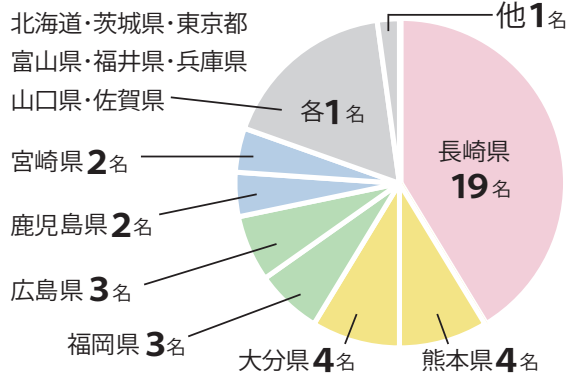

情報システム学科

NEWS

Volume 6 2022年
9月発行

1 2022年3月卒業生 就職・進学状況

就職率
(2022年7月31日時点)

100%

2 情報システム学科 入試DATA

2022年度入学者選抜合格者の都道府県別内訳

2022年度入学者男女比

男子 21名
49%

女子 22名
51%

情報システム学科について
詳しくは公式サイトをチェック!