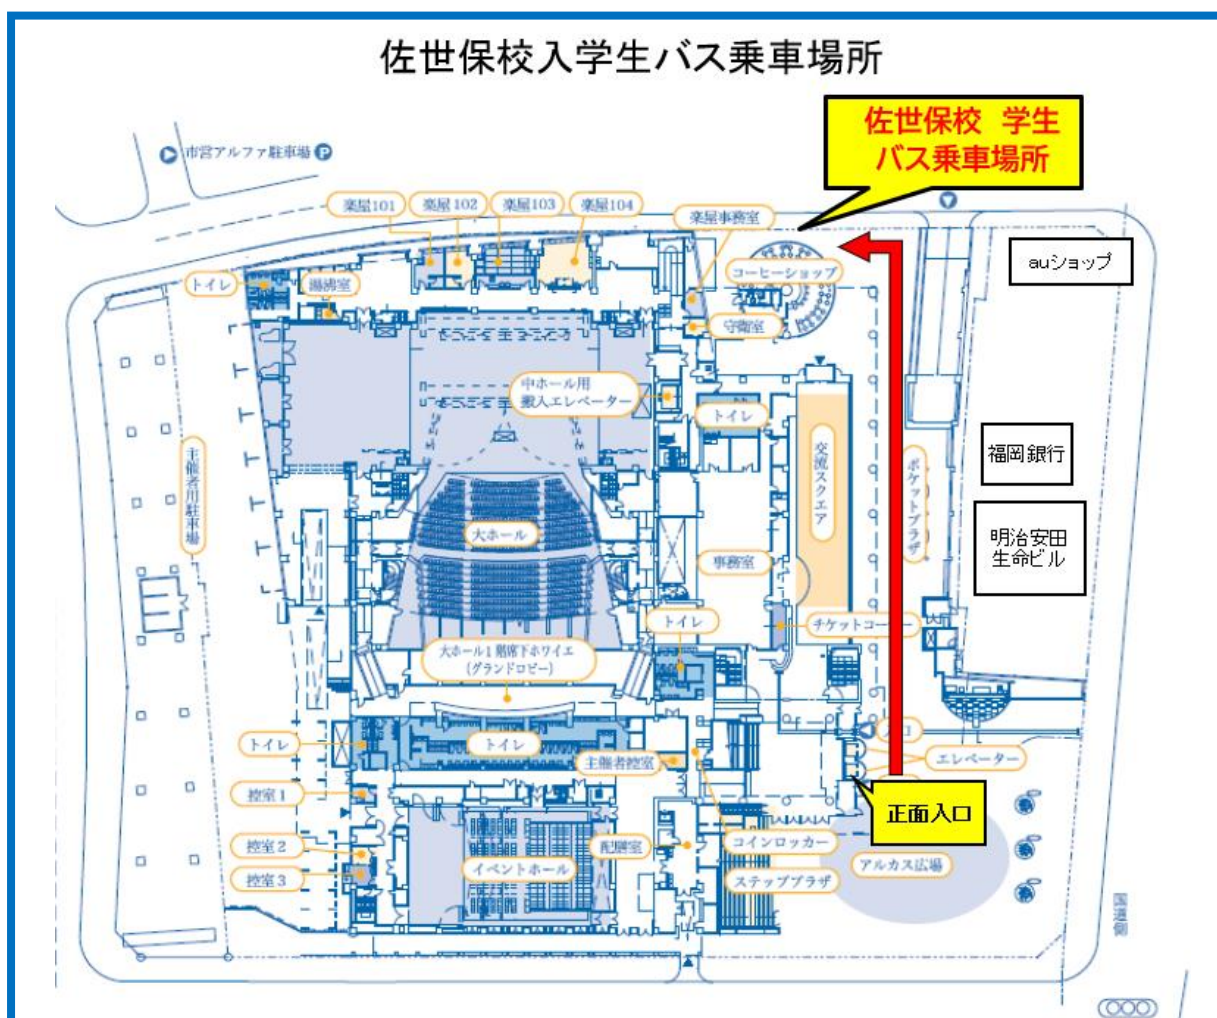

送迎バス（復路）の運行について

<運行について>

①	アルカスSASEBO 発	→	佐世保校 着
	12:15		12:35 (予定)
②	アルカスSASEBO 発	→	佐世保校 着
	13:10		13:30 (予定)

※①、②ともに便数は3台になります。

※式典の進行状況により出発時間が変更となることがあります。

1. 定刻に発車しますので、出発時間に遅れないようにお願いします。
2. 途中乗車や降車はできません。
3. **乗降場所**

(乗車) アルカス SASEBO (コーヒーショップ横)

(降車) 佐世保校グラウンド側 駐車場

4. 往路については、送迎バスはございません。現地集合でお願いします。