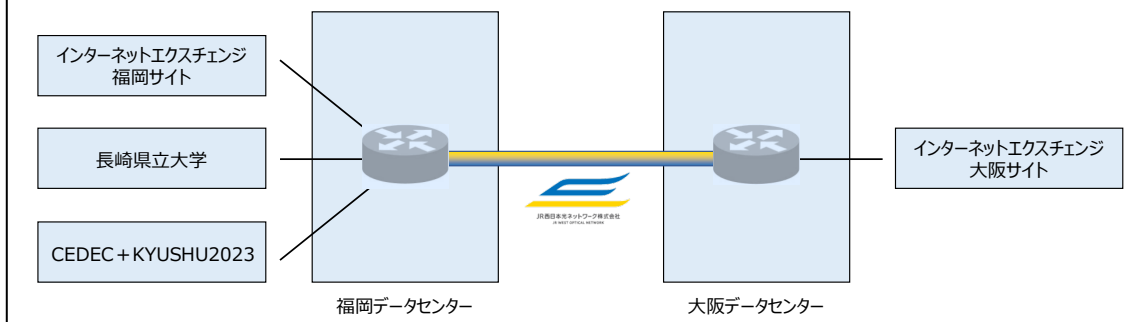

### 長崎県立大学と JRWON、IT 人材の育成に向けた連携を開始 ～広大な試験フィールドを活用したネットワーク構築による IT 人材育成～

長崎県立大学と、鉄道ルート of 光ファイバーを活用したサービスを西日本エリアで展開する JR 西日本光ネットワーク株式会社（本社：大阪府吹田市、代表取締役社長：澤井 圭司郎、以下「JRWON」）は、不足する IT 人材の育成を目的として IT 人材の育成に向けた連携」を 2023 年 10 月より開始しました。

#### 連携の目的

IT 産業が高度化する中、日本では IT 人材不足が深刻化しています。経済産業省が発表した推計によると、2030 年に 79 万人もの IT 人材が不足するとされています。このような状況の中、学校教育では、即戦力となる IT 人材の育成が求められています。

長崎県立大学 岡田研究室（岡田雅之教授）では、社会で即戦力として活躍できるよう、通常の講義や演習に加えて、IT 企業等と連携したプロジェクト型学習、映像コンテストや CG コンテストへの参加、IT 関連企業への企業インターンシップなど、実践的な教育を積極的に取入れています。

この度、長崎県立大学は、JRWON の協力により、JR 西日本が保有する山陽新幹線および西日本エリアの在来線の延線に整備された高い品質、信頼性を持つ光ファイバー回線を活用するとともに、JRWON と連携して IT 人材の育成に取り組むこととしました。

長崎県立大学と JRWON は、福岡～大阪という今までにない広大な試験フィールドを活用したネットワーク構築の機会を提供し、学生に様々な関心、知見を深めてもらうことにより、即戦力となる IT 人材の育成に取り組んでいきます。

## 教育用ネットワーク構成（イメージ）