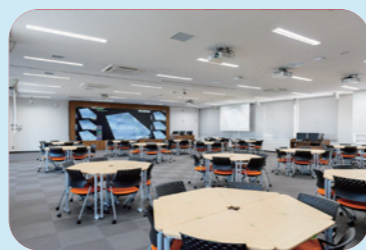

NAGASAKI SECURITY BASE

ここは、新たな「学び・共同・創造」の場。

情報セキュリティ演習室/Security practice room

実践的な「学び」ができる最先端のセキュリティ演習室

県内教育機関最大規模の大型マルチビジョンを設置。壁面に投影できるプロジェクターと合わせ、全方向で映像を見ることができます。ネットワークの仮想環境を利用して安全で実践的に攻撃・防御の演習が実施可能な、大学規模では最先端の演習環境を整備しています。移動間仕切により、2分割でも利用できます。

フューチャーコリドー/Future corridor

企業と学生・教員が交流できる多様性をもつ空間

大学や企業の垣根を越えた未来のステークホルダーを幅広く集め、対話を通じ社会課題の解決、オープンイノベーション・ソーシャルイノベーションによる「創造」を目指す「場」。研究発表やイベント・交流の場として活用でき、カフェスペースも設置しています。

コミュニケーション・ワークスペース/Communication workspace

快適に交流とディスカッションができる空間

研究室と実験室の間に配置された、学生・教員・企業の情報交換や交流の空間。多様な家具が揃えられており、ディスカッションなどスムーズに行うことが可能です。

サーバー室/Server room

最先端の演習環境を構築するサーバー室

大学単独設備としては稀少な通信事業者用のインターネット環境を整備し、データセンターファシリティスタンダードティア3相当の設備を完備。演習室との境界にガラス面を採用し、通常見ることのできないシステム環境を常に見ることができます。