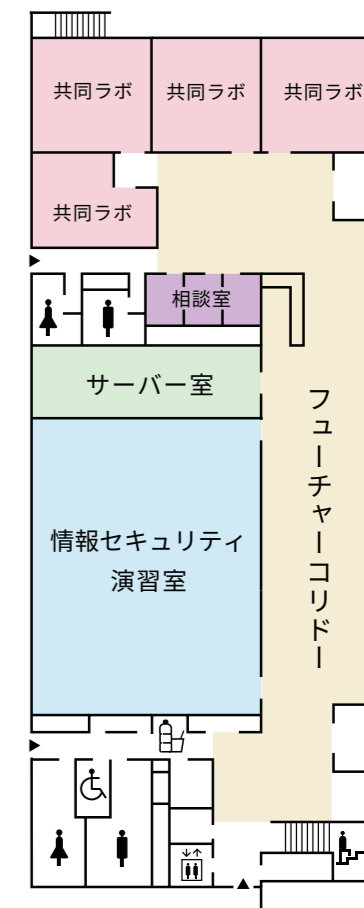

NAGASAKI SECURITY BASE

ここは、新たな「学び・共同・創造」の場。

情報セキュリティ演習室/Security practice room

実践的な「学び」ができる最先端のセキュリティ演習室

県内教育機関最大規模の大型マルチビジョンを設置。壁面に投影できるプロジェクターと合わせ、全方向で映像を見ることができます。ネットワークの仮想環境を利用して安全で実践的に攻撃・防御の演習が実施可能な、大学規模では最先端の演習環境を整備しています。移動間仕切により、2分割でも利用できます。

フューチャーコリドー/Future corridor

企業と学生・教員が交流できる多様性をもつ空間

大学や企業の垣根を越えた未来のステークホルダーを幅広く集め、対話を通じ社会課題の解決、オープンイノベーション・ソーシャルイノベーションによる「創造」を目指す「場」。研究発表やイベント・交流の場として活用でき、カフェスペースも設置しています。

コミュニケーション・ワークスペース/Communication workspace

快適に交流とディスカッションができる空間

研究室と実験室の間に配置された、学生・教員・企業の情報交換や交流の空間。多様な家具が揃えられており、ディスカッションなどスムーズに行うことが可能です。

サーバー室/Server room

最先端の演習環境を構築するサーバー室

大学単独設備としては稀少な通信事業者用のインターネット環境を整備し、データセンターファシリティスタンダードティア3相当の設備を完備。演習室との境界にガラス面を採用し、通常見ることのできないシステム環境を常に見ることができます。

共同ラボ/Collaborative lab

産学連携を可能とする共同研究拠点

本学と企業との共同研究拠点。研究活動の推進、研究成果の社会還元、企業との交流による実践的教育及び企業と地場企業との連携等による地域産業の活性化等を目指しています。

FLOOR MAP

1F

2F/3F