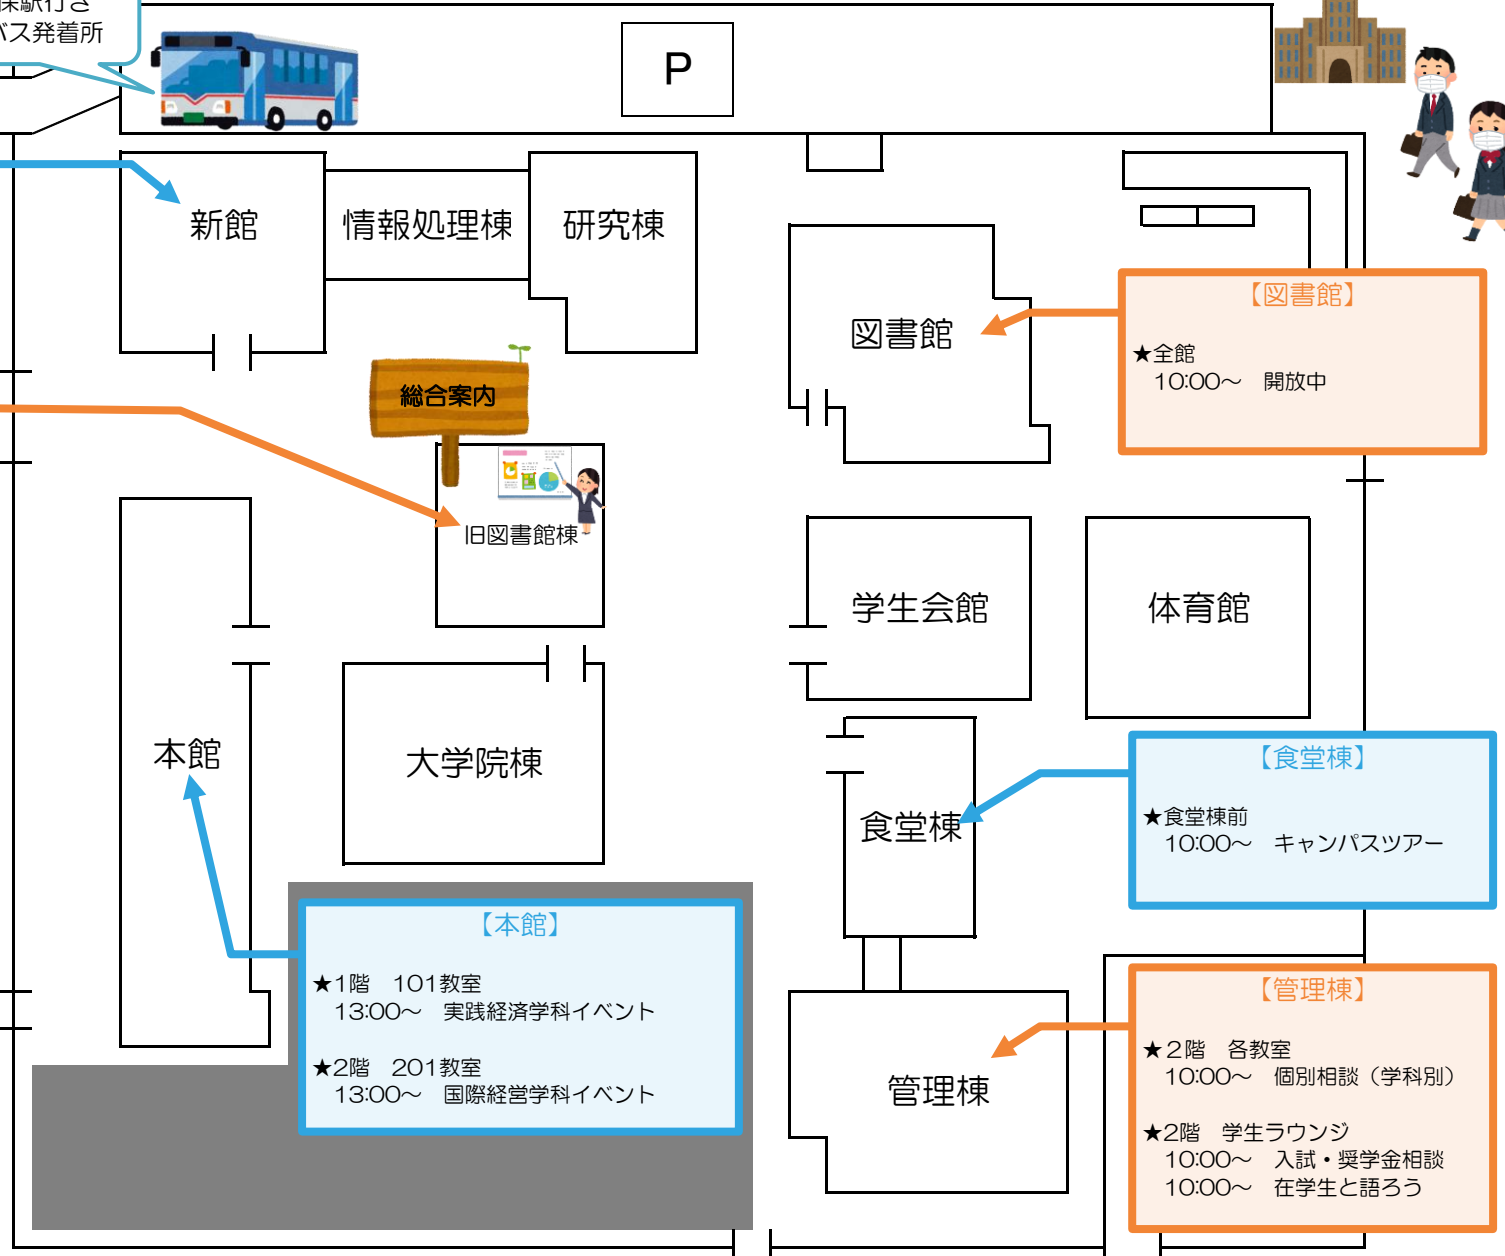

# 長崎県立大学 佐世保校 キャンパスマップ

佐世保駅行き  
送迎バス発着所

P

**【新館】**

- ★3階 506教室  
10:00～ 学部共通イベント  
13:00～ 経営学科イベント
- ★2階 505教室  
13:00～ 公共政策学科イベント

**【旧図書館棟】**

- ★旧図書館棟下  
10:00～ パネル展示

**経営学部**

**その他**

- ・大学生協、生協組織部  
（学食メニュー、アパート情報等）
- ・学生広報スタッフ
- ・サークル活動
- ・体育会系：ハンドボール部、よさこい部、IVUSA部
- ・文化会系：  
 観祭実行委員会、国際交流部、地理学研究会、  
 お絵かきサークル、長崎海外マーケットリサーチ（NIMR）、  
 起業サークルFIRPEN、雄辯会、お笑い同好会、  
 パーサタイトルレジャー部、佐世保独楽サークル（仮）

**【図書館】**

- ★全館  
10:00～ 開放中

**【食堂棟】**

- ★食堂棟前  
10:00～ キャンパスツアー

**【管理棟】**

- ★2階 各教室  
10:00～ 個別相談（学科別）
- ★2階 学生ラウンジ  
10:00～ 入試・奨学金相談  
10:00～ 在学生と語ろう

**【本館】**

- ★1階 101教室  
13:00～ 実践経済学科イベント
- ★2階 201教室  
13:00～ 国際経営学科イベント