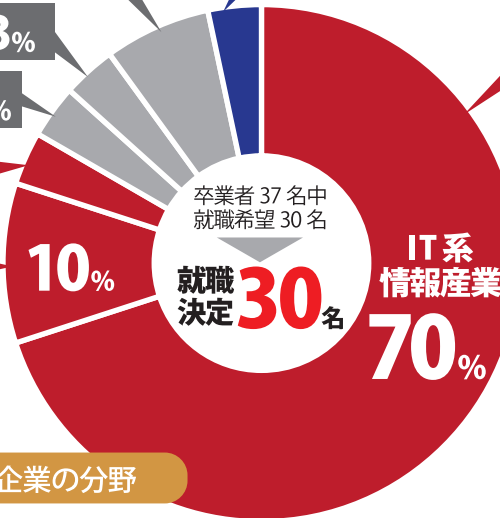

2020年
3月卒業生
[第1期生]

就職率 100%

就職希望者の **83.3%** が
IT・情報・技術系 の企業に就職しました!

(福岡) ● ワールドストアパートナーズ
(宮崎) ● チュチュアンナ

小売販売 **6.7%**

公務員 **3.3%**

(長崎) ● 長崎市 行政(事務職)

2020年
4月 DATA

(長崎) ● ウェディング石川

サービス
ホテル・ウェディング **3.3%**

(福岡) ● 穴吹興産

不動産総合 **3.3%**

(長崎)
● 扇精光コンサルタンツ

専門・技術
サービス **3.3%**

情報コンテンツ(映像制作)

(東京) ● UNITED PRODUCTIONS
● クリーク・アンド・リバー社
(福岡) ● 西日本映像