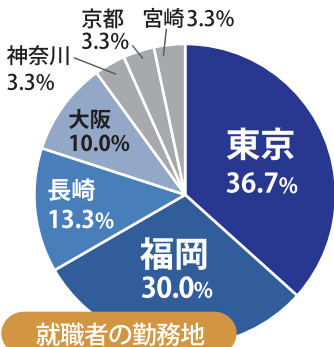

就職先企業の分野

情報社会のスペシャリストへ!

2016年に設置された情報システム学科の第1期生が2020年3月に卒業し、就職率100%を達成しました。本学科で学んだITに関する幅広い専門知識や取得した資格を活かし、就職者の83.3%がIT・情報・技術系の企業に就職しました。また、卒業生の16.2%が情報工学系の大学院等に進学しました。情報社会を支えるIT分野のスペシャリストとして今後の活躍が期待されます。