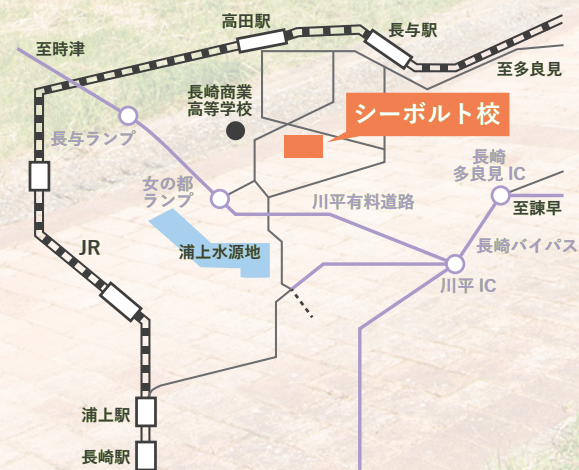

未来に向けたイノベーションを長崎から。

情報セキュリティ産学共同研究センターは、
企業と学生との交流や共同研究による実践的教育を
可能とする、産学連携の新たな拠点です。

2023年 長崎県立大学 シーボルト校に完成

情報セキュリティ 産学共同研究センター

産学連携の新たな拠点。

NAGASAKI SECURITY BASE

長崎県立大学シーボルト校

〒851-2195 長崎県西彼杵郡長与町まなび野1-1-1

TEL:095-813-5500 FAX:095-813-5220

<https://sun.ac.jp>

情報セキュリティ産学共同研究センター 

NAGASAKI SECURITY BASE

ここは、新たな「学び・共同・創造」の場。

情報セキュリティ演習室/Security practice room

実践的な「学び」ができる最先端のセキュリティ演習室

県内教育機関最大規模の大型マルチビジョンを設置。壁面に投影できるプロジェクターと合わせ、全方向で映像を見ることができます。ネットワークの仮想環境を利用して安全で実践的に攻撃・防御の演習が実施可能な、大学規模では最先端の演習環境を整備しています。移動間仕切により、2分割でも利用できます。