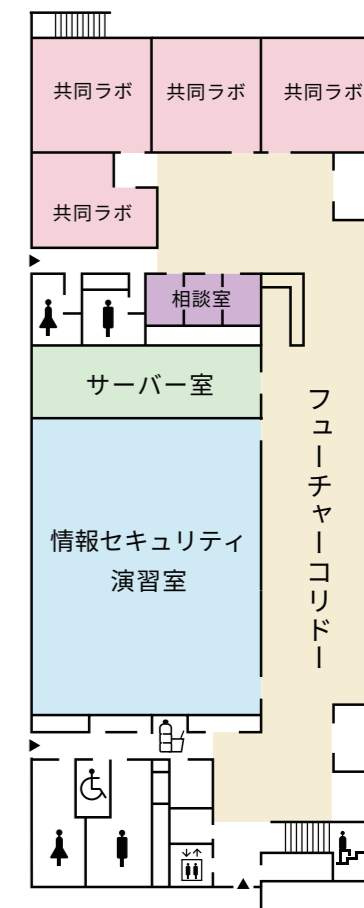

TEL:095-813-5500 FAX:095-813-5220

<https://sun.ac.jp>

情報セキュリティ産学共同研究センター 

NAGASAKI SECURITY BASE

ここは、新たな「学び・共同・創造」の場。

情報セキュリティ演習室/Security practice room

実践的な「学び」ができる最先端のセキュリティ演習室

県内教育機関最大規模の大型マルチビジョンを設置。壁面に投影できるプロジェクターと合わせ、全方向で映像を見ることができます。ネットワークの仮想環境を利用して安全で実践的に攻撃・防御の演習が実施可能な、大学規模では最先端の演習環境を整備しています。移動間仕切により、2分割でも利用できます。

フューチャーコリドー/Future corridor

企業と学生・教員が交流できる多様性をもつ空間

大学や企業の垣根を越えた未来のステークホルダーを幅広く集め、対話を通じ社会課題の解決、オープンイノベーション・ソーシャルイノベーションによる「創造」を目指す「場」。研究発表やイベント・交流の場として活用でき、カフェスペースも設置しています。

コミュニケーション・ワークスペース/Communication workspace

快適に交流とディスカッションができる空間

研究室と実験室の間に配置された、学生・教員・企業の情報交換や交流の空間。多様な家具が揃えられており、ディスカッションなどスムーズに行うことが可能です。

サーバー室/Server room

最先端の演習環境を構築するサーバー室

大学単独設備としては稀少な通信事業者用のインターネット環境を整備し、データセンターファシリティスタンダードティア3相当の設備を完備。演習室との境界にガラス面を採用し、通常見ることのできないシステム環境を常に見ることができます。

共同ラボ/Collaborative lab

産学連携を可能とする共同研究拠点

本学と企業との共同研究拠点。研究活動の推進、研究成果の社会還元、企業との交流による実践的教育及び企業と地場企業との連携等による地域産業の活性化等を目指しています。

FLOOR MAP

1F

2F/3F